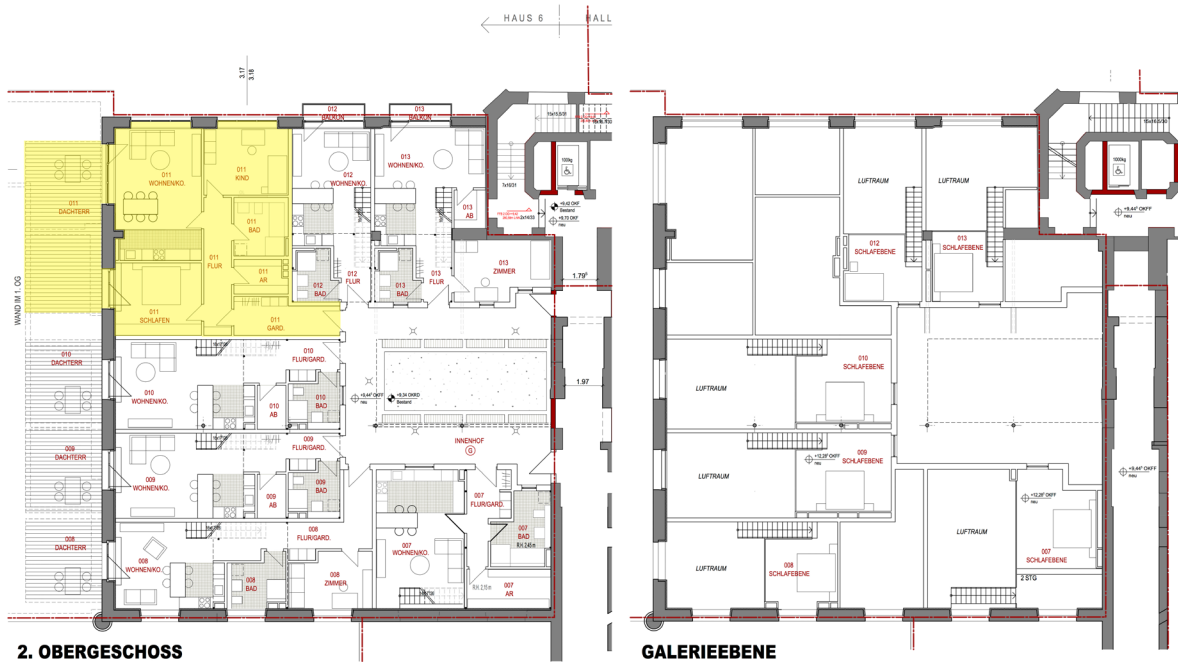

Exposé - Loft 11

Wohnfläche: 107m²

011

WOHNEN OG2	WOHNEN/KO.	31,601	31,601
WOHNEN OG2	AR	4,897	4,897
WOHNEN OG2	FLUR	10,459	10,459
WOHNEN OG2	GARD.	10,000	10,000
WOHNEN OG2	BAD	8,516	8,516
WOHNEN OG2	KIND	15,376	15,376
WOHNEN OG2	SCHLAFEN	17,657	17,657
WOHNEN OG2	DACHTERR	35,878	8,970
Summe 011		134,383	107,475

2. OBERGESCHOSS

GALERIEEBENE