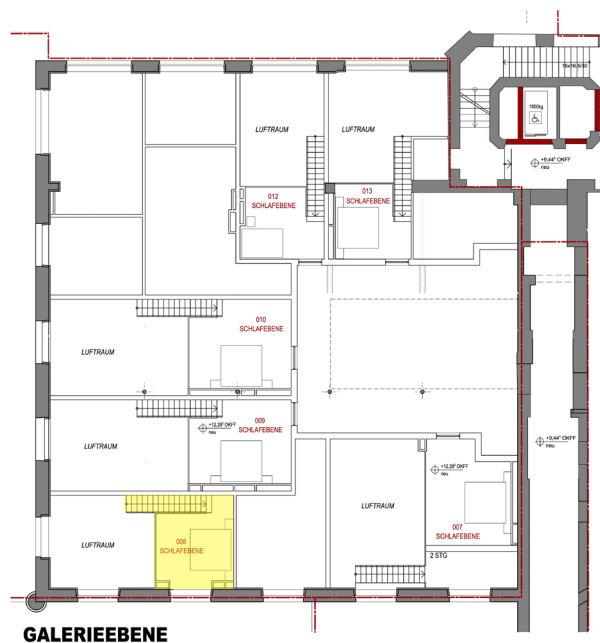

Exposé - Loft 08

Wohnfläche: 83m²

008			
WOHNEN OG2	DACHTERR	17,442	8,721
WOHNEN OG2	ZIMMER	12,248	12,248
WOHNEN OG2	BAD	7,534	7,534
WOHNEN OG2	WOHNEN/KO.	27,320	27,320
WOHNEN OG2	FLUR/GARD.	13,075	13,075
WOHNEN OG2	SCHLAFEBENE	14,559	14,559
Summe 008		92,177	83,457

2. OBERGESCHOSS

GALERIEEBENE