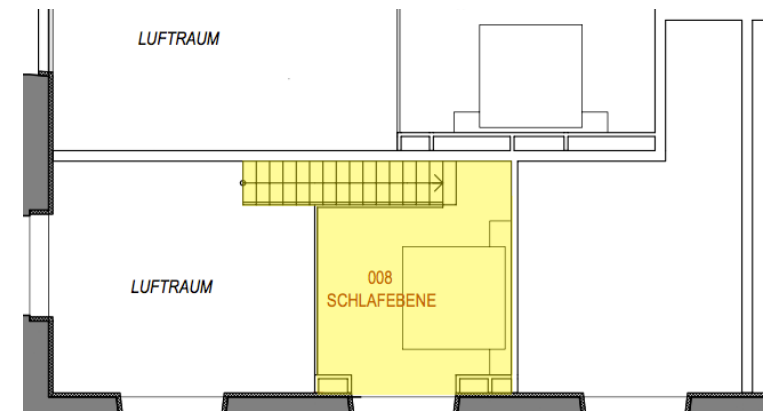

Exposé - Loft 08

Wohnfläche: 83m²

008			
WOHNEN OG2	DACHTERR	17,442	8,721
WOHNEN OG2	ZIMMER	12,248	12,248
WOHNEN OG2	BAD	7,534	7,534
WOHNEN OG2	WOHNEN/KO.	27,320	27,320
WOHNEN OG2	FLUR/GARD.	13,075	13,075
WOHNEN OG2	SCHLAFEBENE	14,559	14,559
Summe 008		92,177	83,457

2. OBERGESCHOSS

GALERIEEBENE