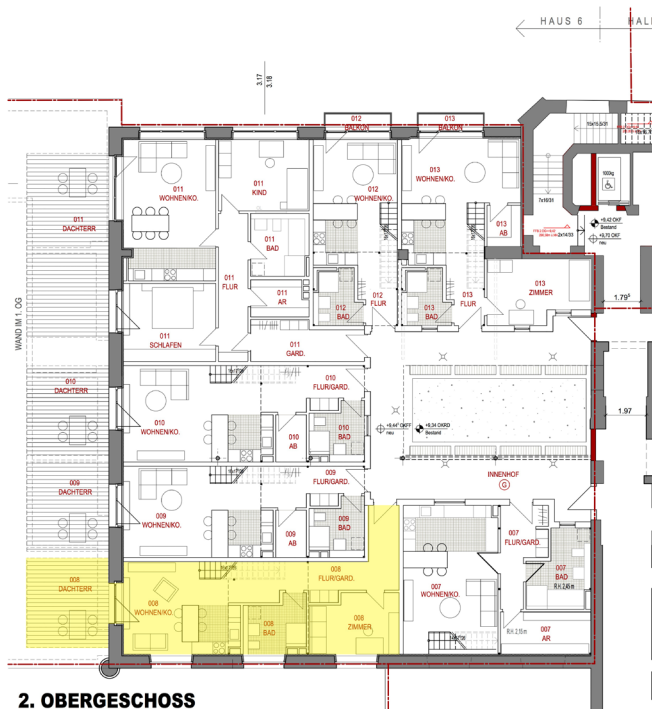

Exposé - Loft 08

Wohnfläche: 83m²

008			
WOHNEN OG2	DACHTERR	17,442	8,721
WOHNEN OG2	ZIMMER	12,248	12,248
WOHNEN OG2	BAD	7,534	7,534
WOHNEN OG2	WOHNEN/KO.	27,320	27,320
WOHNEN OG2	FLUR/GARD.	13,075	13,075
WOHNEN OG2	SCHLAFEBENE	14,559	14,559
Summe 008		92,177	83,457

2. OBERGESCHOSS

GALERIEEBENE