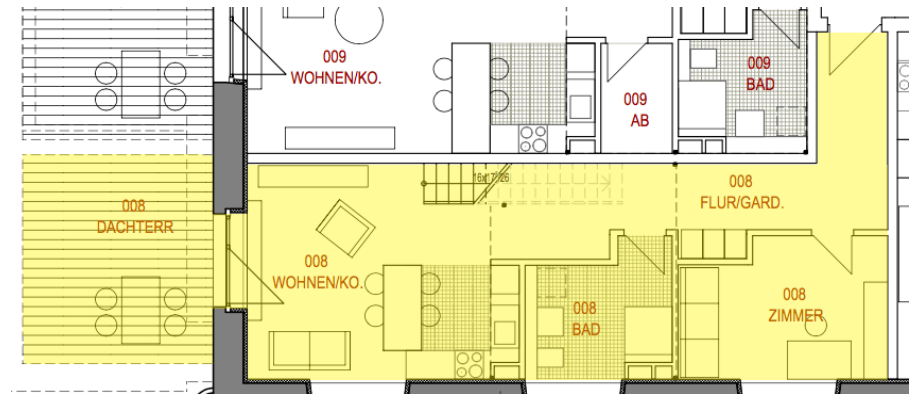

Exposé - Loft 08

Wohnfläche: 83m²

008			
WOHNEN OG2	DACHTERR	17,442	8,721
WOHNEN OG2	ZIMMER	12,248	12,248
WOHNEN OG2	BAD	7,534	7,534
WOHNEN OG2	WOHNEN/KO.	27,320	27,320
WOHNEN OG2	FLUR/GARD.	13,075	13,075
WOHNEN OG2	SCHLAFEBENE	14,559	14,559
Summe 008		92,177	83,457

2. OBERGESCHOSS

GALERIEEBENE