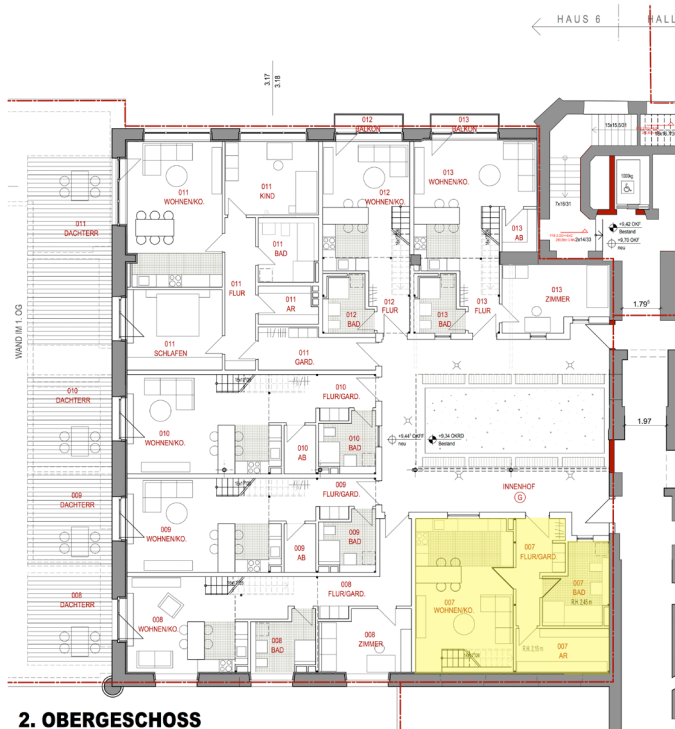

Exposé - Loft 07

Wohnfläche: 88m²

Original
Factory Lofts
Forchheim
**COTTON
LOFTS**

007

WOHNEN OG2	AR	9,092	9,092
WOHNEN OG2	BAD	10,096	10,096
WOHNEN OG2	SCHLAFEBENE	29,239	29,239
WOHNEN OG2	WOHNEN/KO.	30,525	30,525
WOHNEN OG2	FLUR/GARD.	8,687	8,687
Summe 007		87,639	87,639

2. OBERGESCHOSS

GALERIEEBENE