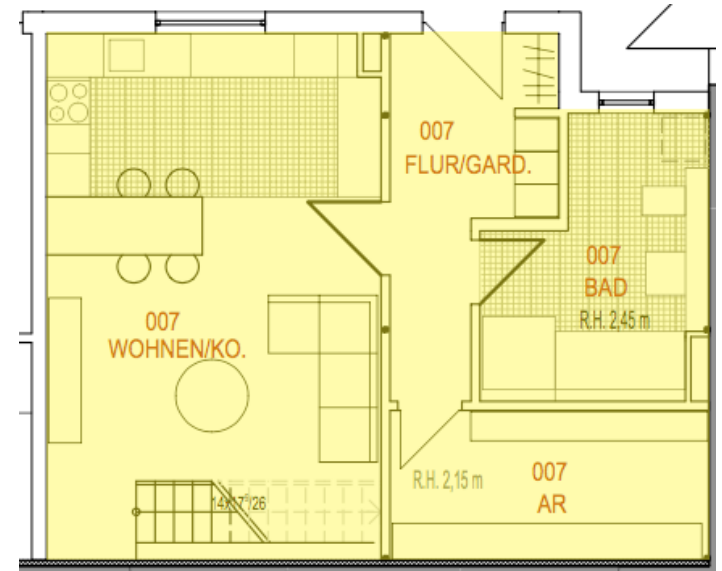

Exposé - Loft 07

Wohnfläche: 88m²

Original
Factory Lofts
Forchheim
**COTTON
LOFTS**

007

WOHNEN OG2	AR	9,092	9,092
WOHNEN OG2	BAD	10,096	10,096
WOHNEN OG2	SCHLAFEBENE	29,239	29,239
WOHNEN OG2	WOHNEN/KO.	30,525	30,525
WOHNEN OG2	FLUR/GARD.	8,687	8,687
Summe 007		87,639	87,639

2. OBERGESCHOSS

GALERIEEBENE