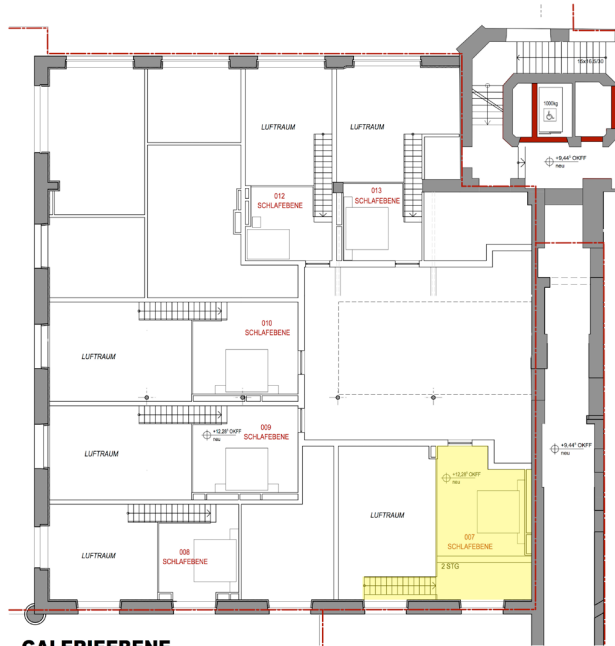

Exposé - Loft 07

Wohnfläche: 88m²

Original
Factory Lofts
Forchheim
**COTTON
LOFTS**

007

WOHNEN OG2	AR	9,092	9,092
WOHNEN OG2	BAD	10,096	10,096
WOHNEN OG2	SCHLAFEBENE	29,239	29,239
WOHNEN OG2	WOHNEN/KO.	30,525	30,525
WOHNEN OG2	FLUR/GARD.	8,687	8,687
Summe 007		87,639	87,639

2. OBERGESCHOSS

GALERIEEBENE